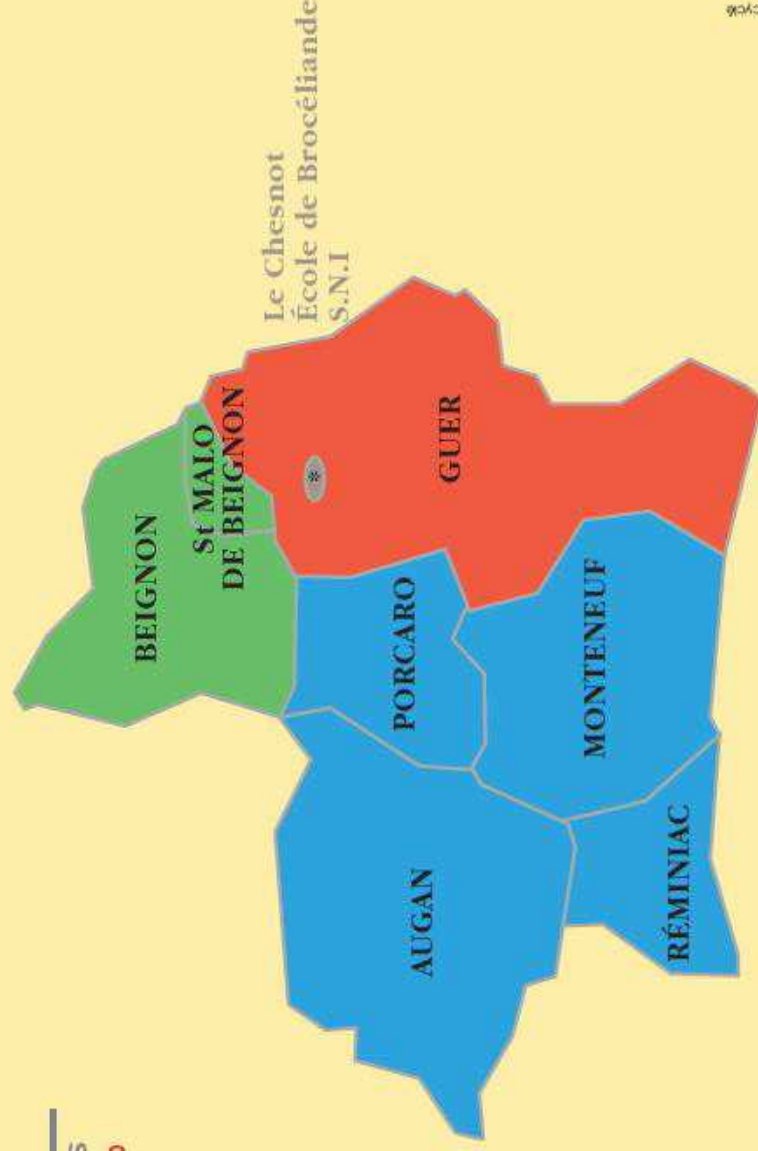

Je dépose mes papiers recyclables dans mon bac jaune sans film plastique.

Les dates en rouge correspondent aux collectes reportées suite aux jours fériés.

Ce calendrier concerne la collecte des bacs jaunes pour l'année 2020 aussi bien en bourg qu'en campagne. Merci de présenter votre bac à la collecte, la poignée vers la rue, pour faciliter le travail des agents.